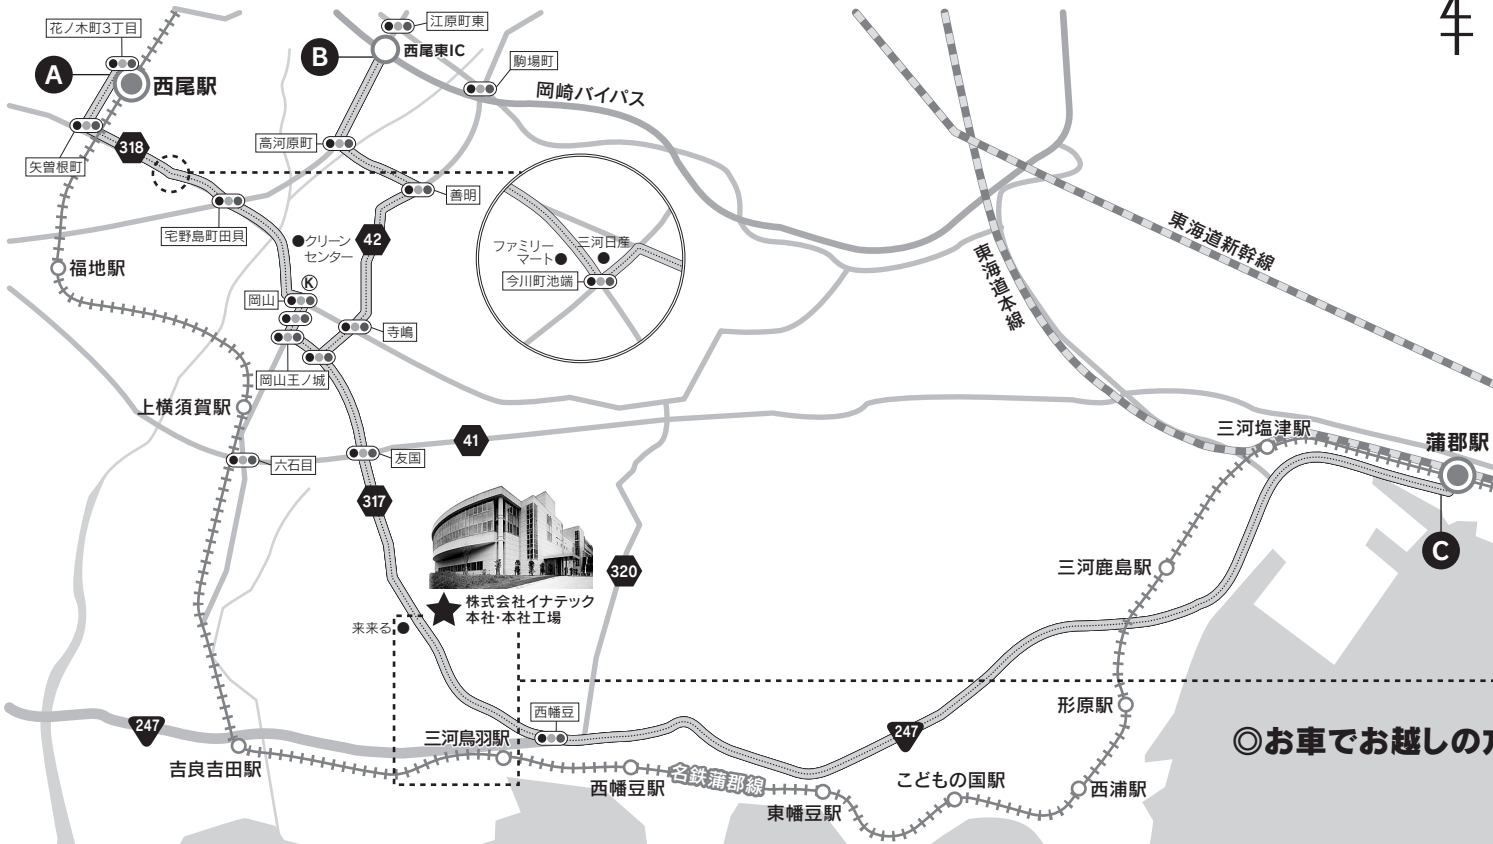

# 株式会社イナテック 案内マップ

本社・本社工場

〒444-0704 愛知県西尾市鳥羽町大入20-1 TEL(0563)62-6388(代)

## ◎お車でお越しの方

## ◎電車でお越しの方

◎お車でお越しの方 **A** 西尾駅 ▶▶▶ 車約20分

**B** 西尾東IC ▶▶▶ 車約20分

**C** 蒲郡駅 ▶▶▶ 車約28分

◎電車でお越しの方 **D** 名鉄蒲郡線 三河鳥羽駅下車 ▶▶▶ 徒歩約20分

△注意:このカラーカンプは、カラーコピー機によって出力されたものです。実際の印刷された製品とは、再現性が若干異なりますので予めご了承ください。